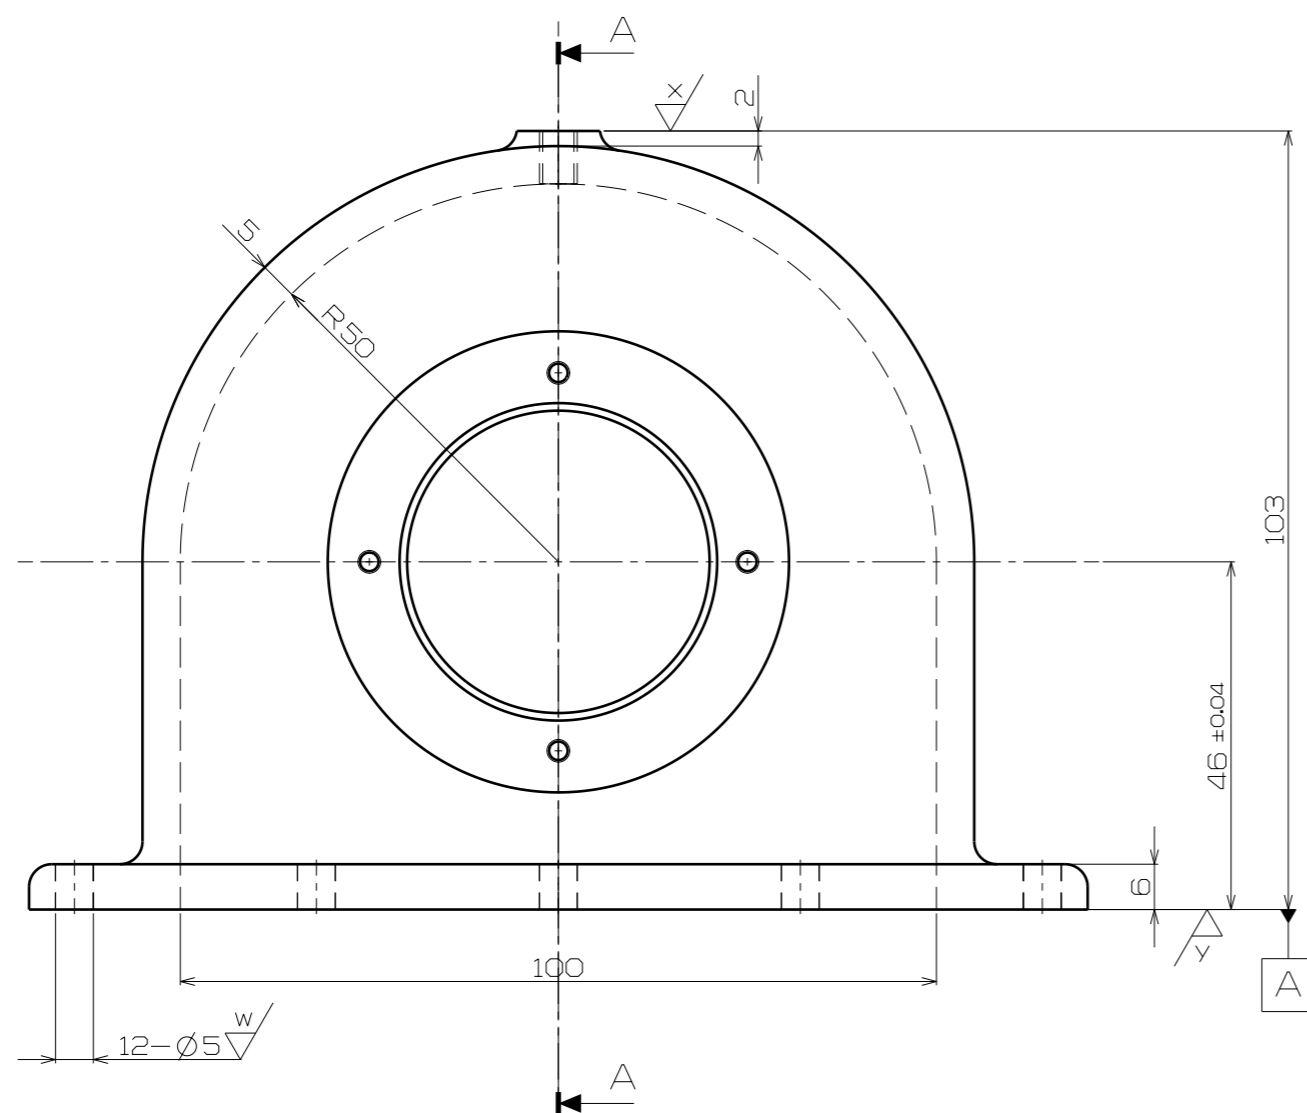

① ∇(W/∇, X/∇, Y/∇)

Section A-A

1	Housing	GC250	1	
품번	품명	재질	수량	비고
Part Number	Gear Box Assembly		척도	1:1
			각법	3 각법