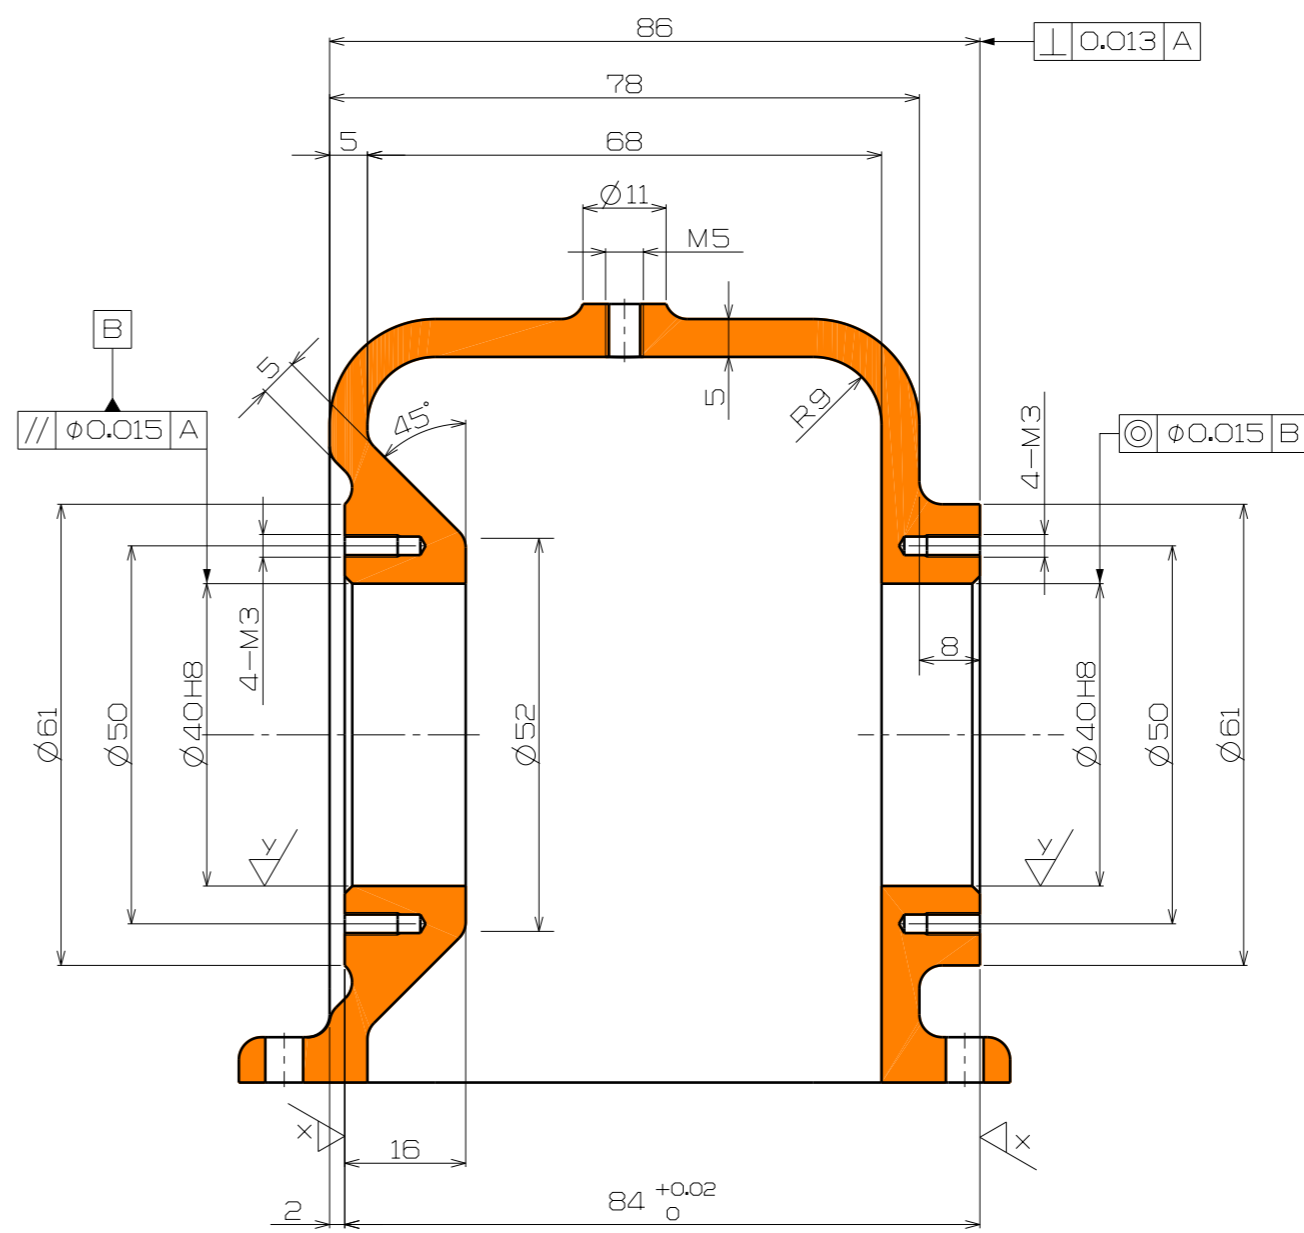

① ∇(W/∇, X/∇, Y/∇)

Section A-A

1	Housing	GC250	1	
품번	품명	재질	수량	비고
Part Number	Gear Box Assembly		척도	1:1
			각법	3 각법