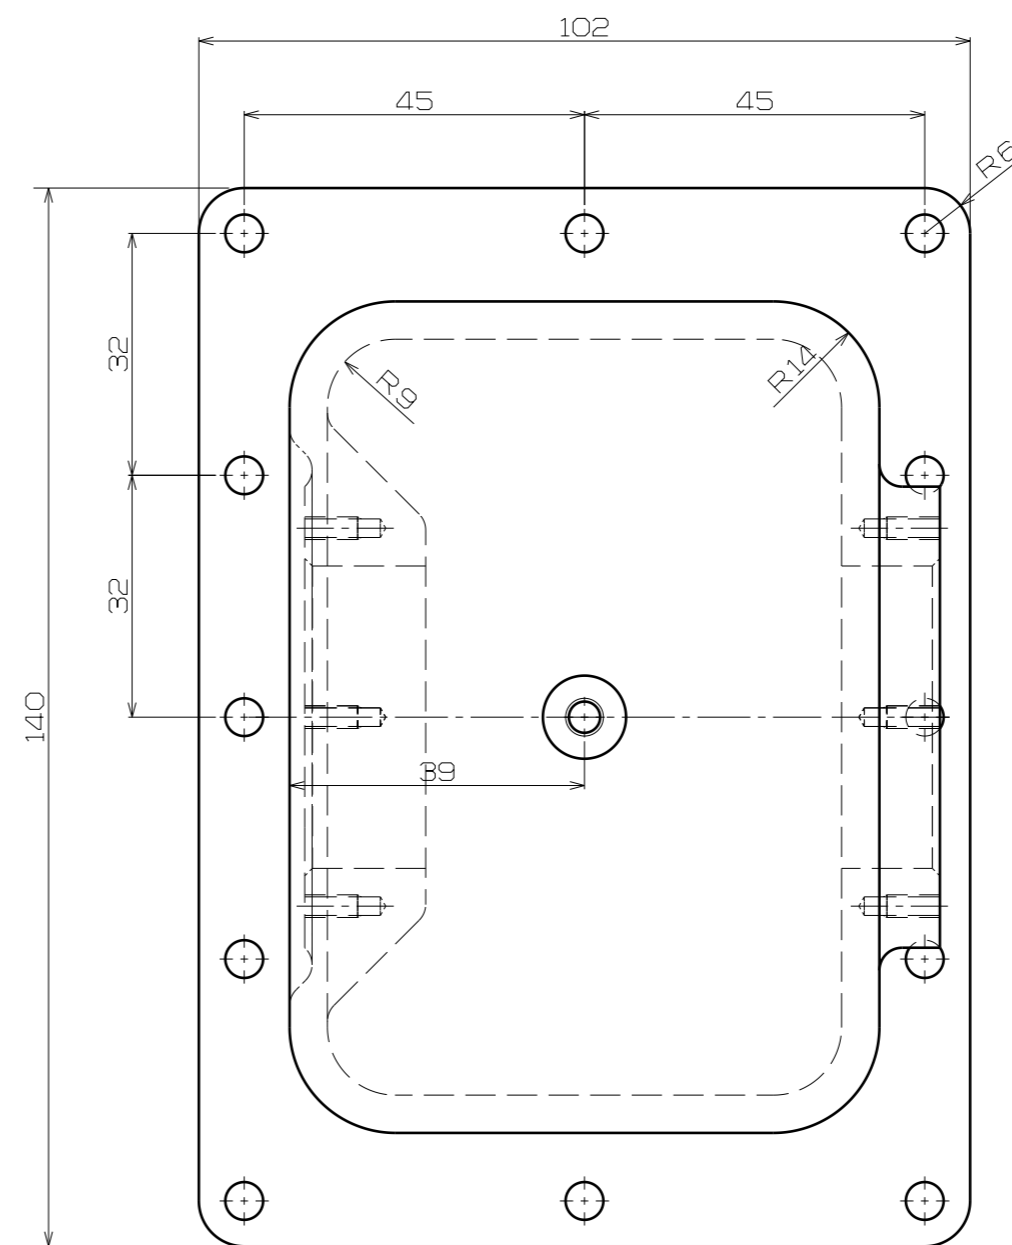

① ∇(W/∇, X/∇, Y/∇)

Section A-A

1	Housing	GC250	1	
품번	품명	재질	수량	비고
Part Number	Gear Box Assembly		척도	1:1
			각법	3 각법