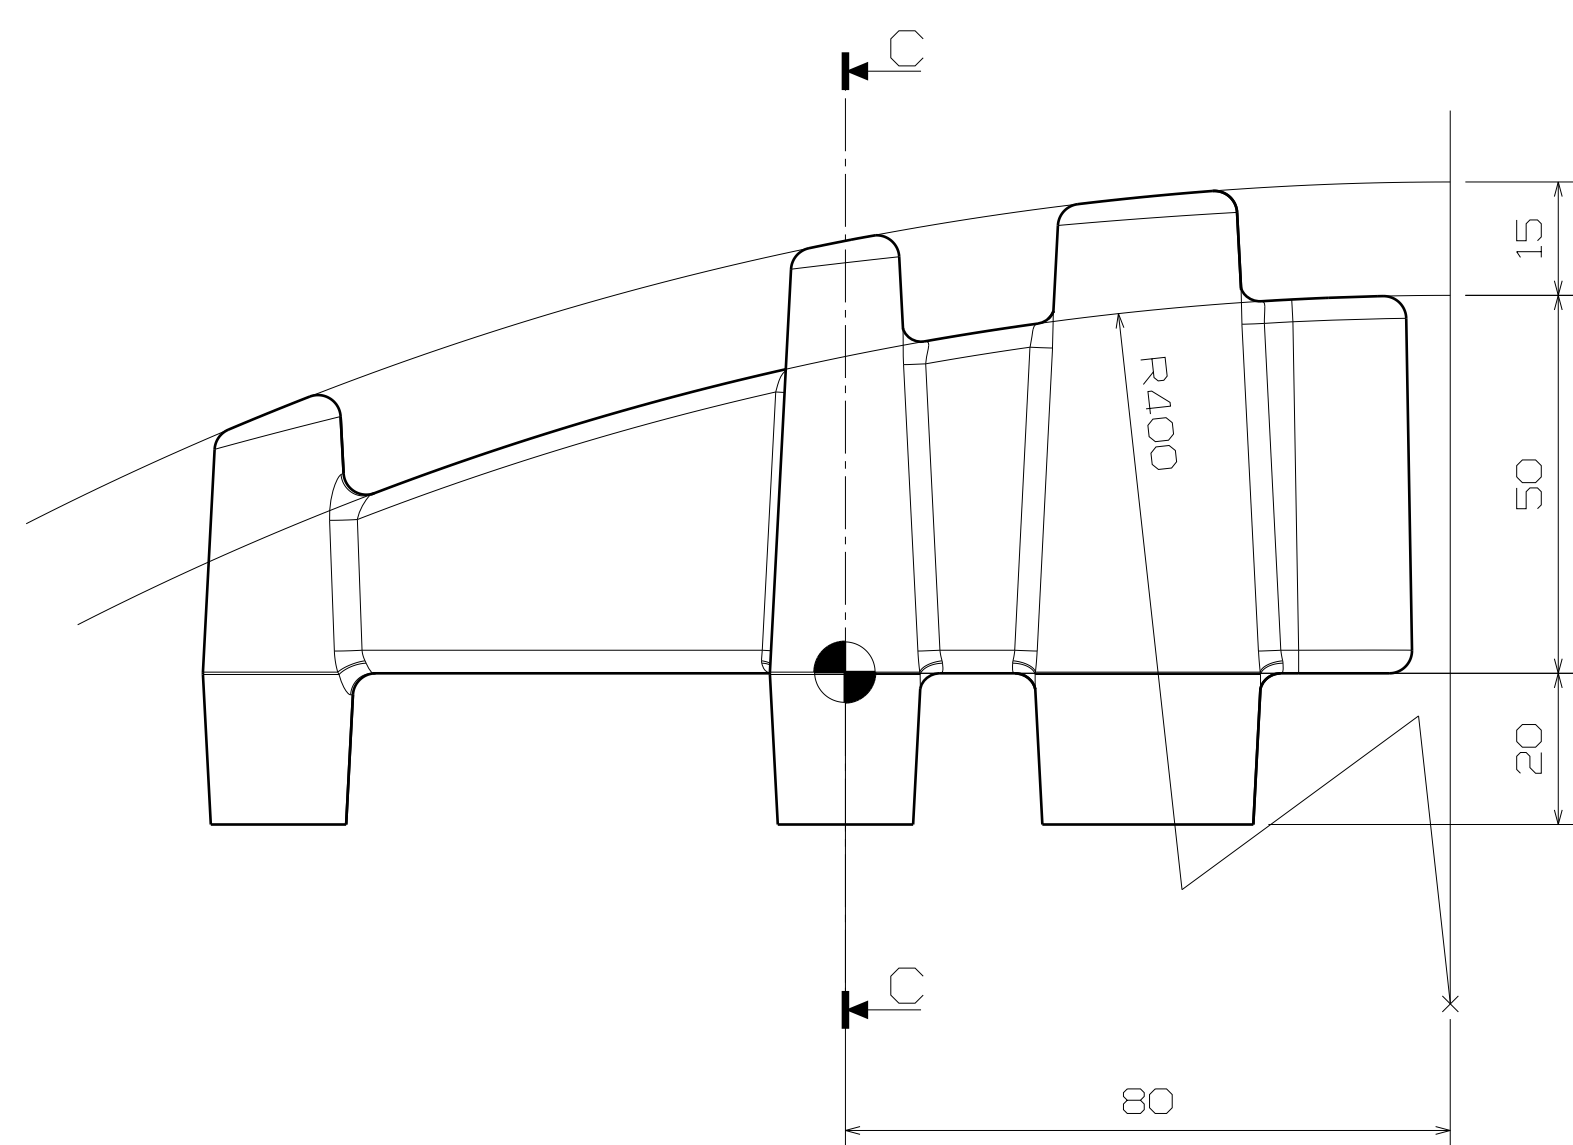

Section cut A-A

Section cut C-C

Section cut B-B

NOTE
 Unspecified Fillet : R3
 Main Body Draft Angle : 1deg
 5개의 기동부는 Neutral Plane Z=0, 상하 Draft 3deg 이다.