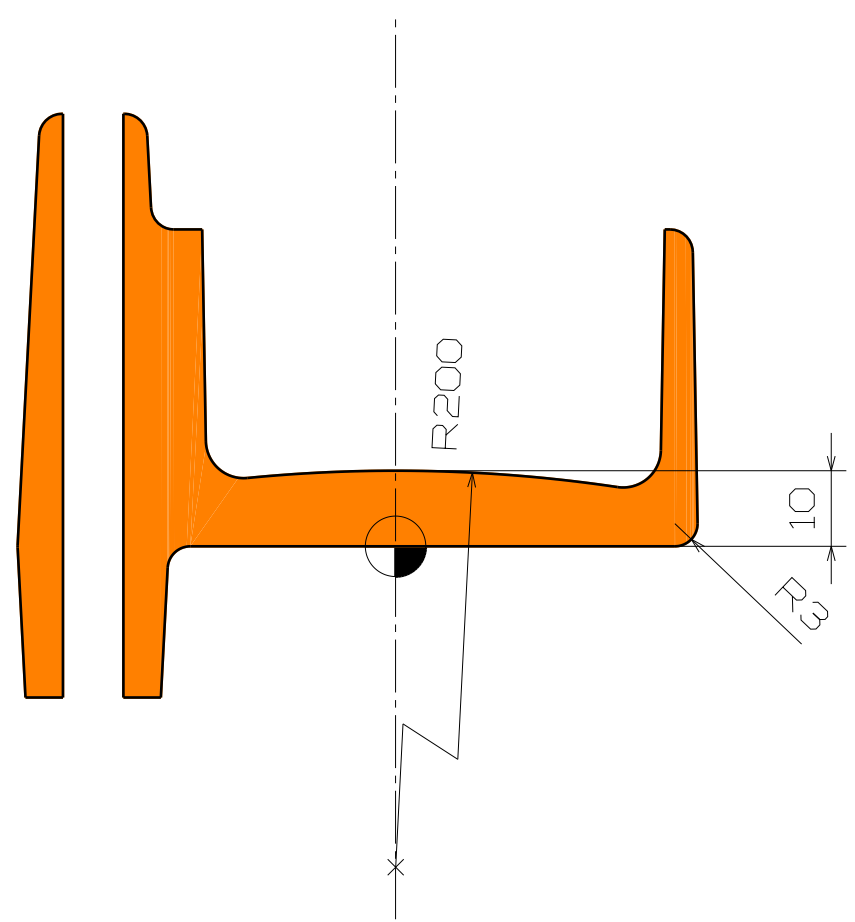

Section cut A-A

Section cut C-C

Section cut B-B

NOTE
 Unspecified Fillet : R3
 Main Body Draft Angle : 1deg
 5개의 기동부는 Neutral Plane Z=0, 상하 Draft 3deg 이다.