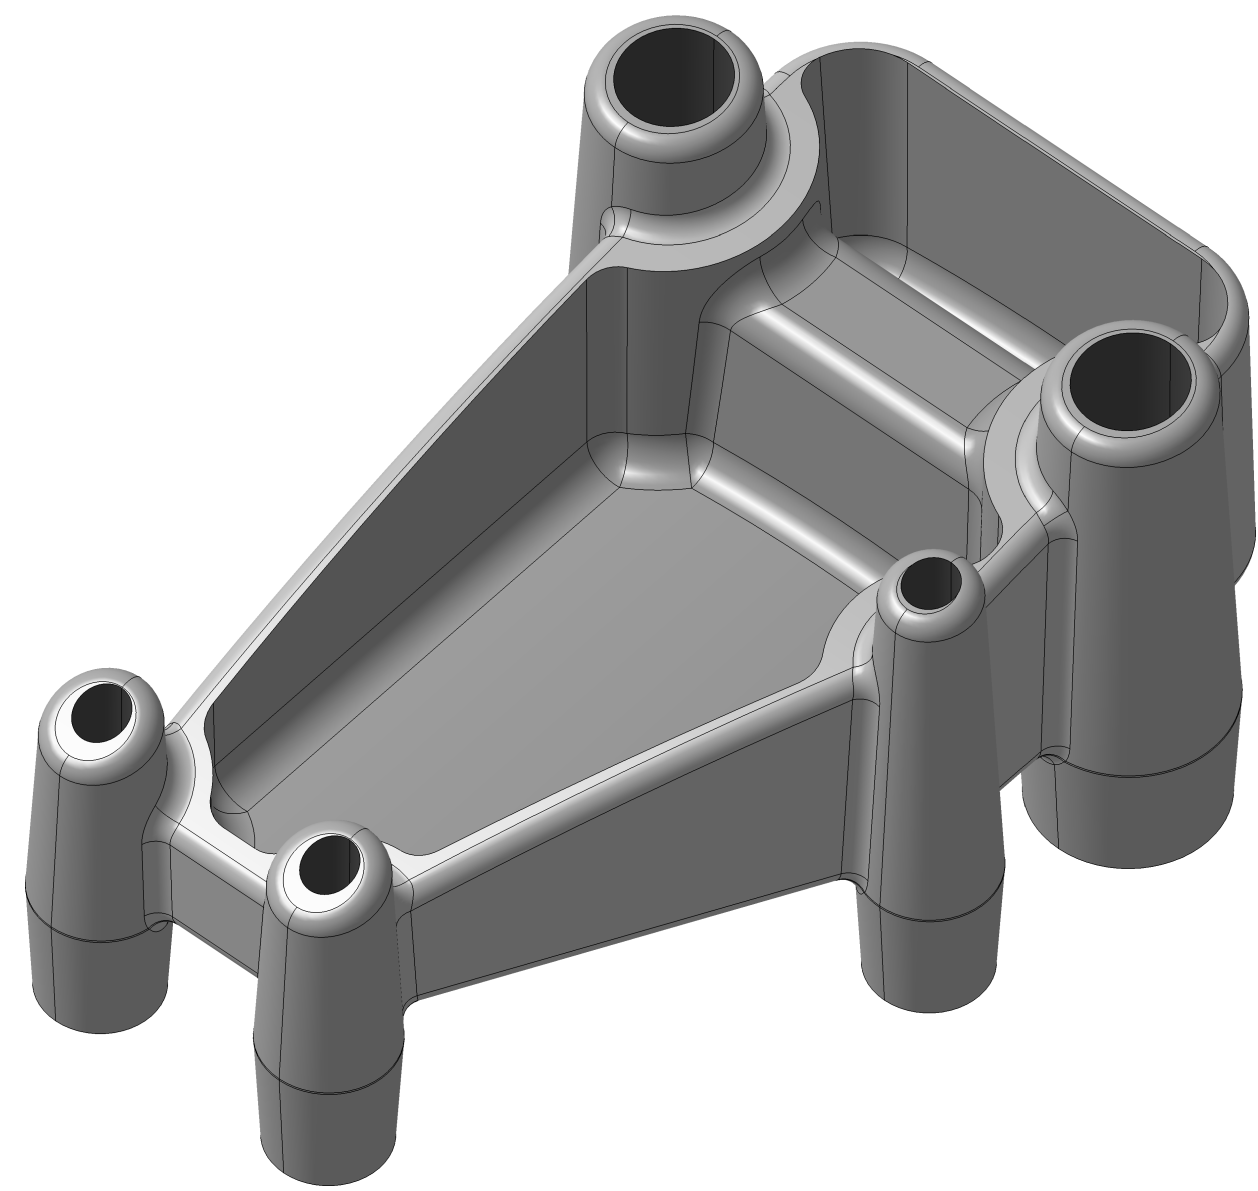

Section cut A-A

Section cut C-C

Section cut B-B

NOTE
 Unspecified Fillet : R3
 Main Body Draft Angle : 1deg
 5개의 기동부는 Neutral Plane Z=0, 상하 Draft 3deg 이다.