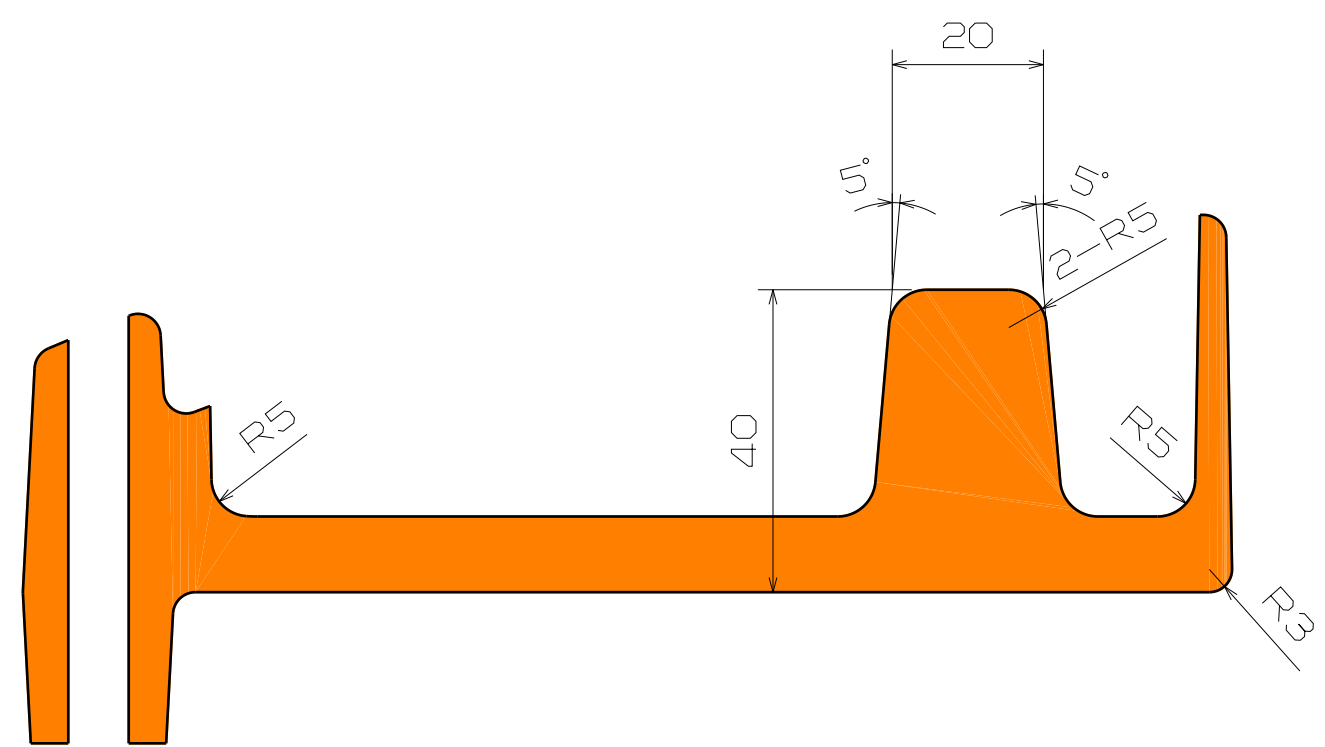

Section cut A-A

Section cut C-C

Section cut B-B

NOTE
 Unspecified Fillet : R3
 Main Body Draft Angle : 1deg
 5개의 기동부는 Neutral Plane Z=0, 상하 Draft 3deg 이다.